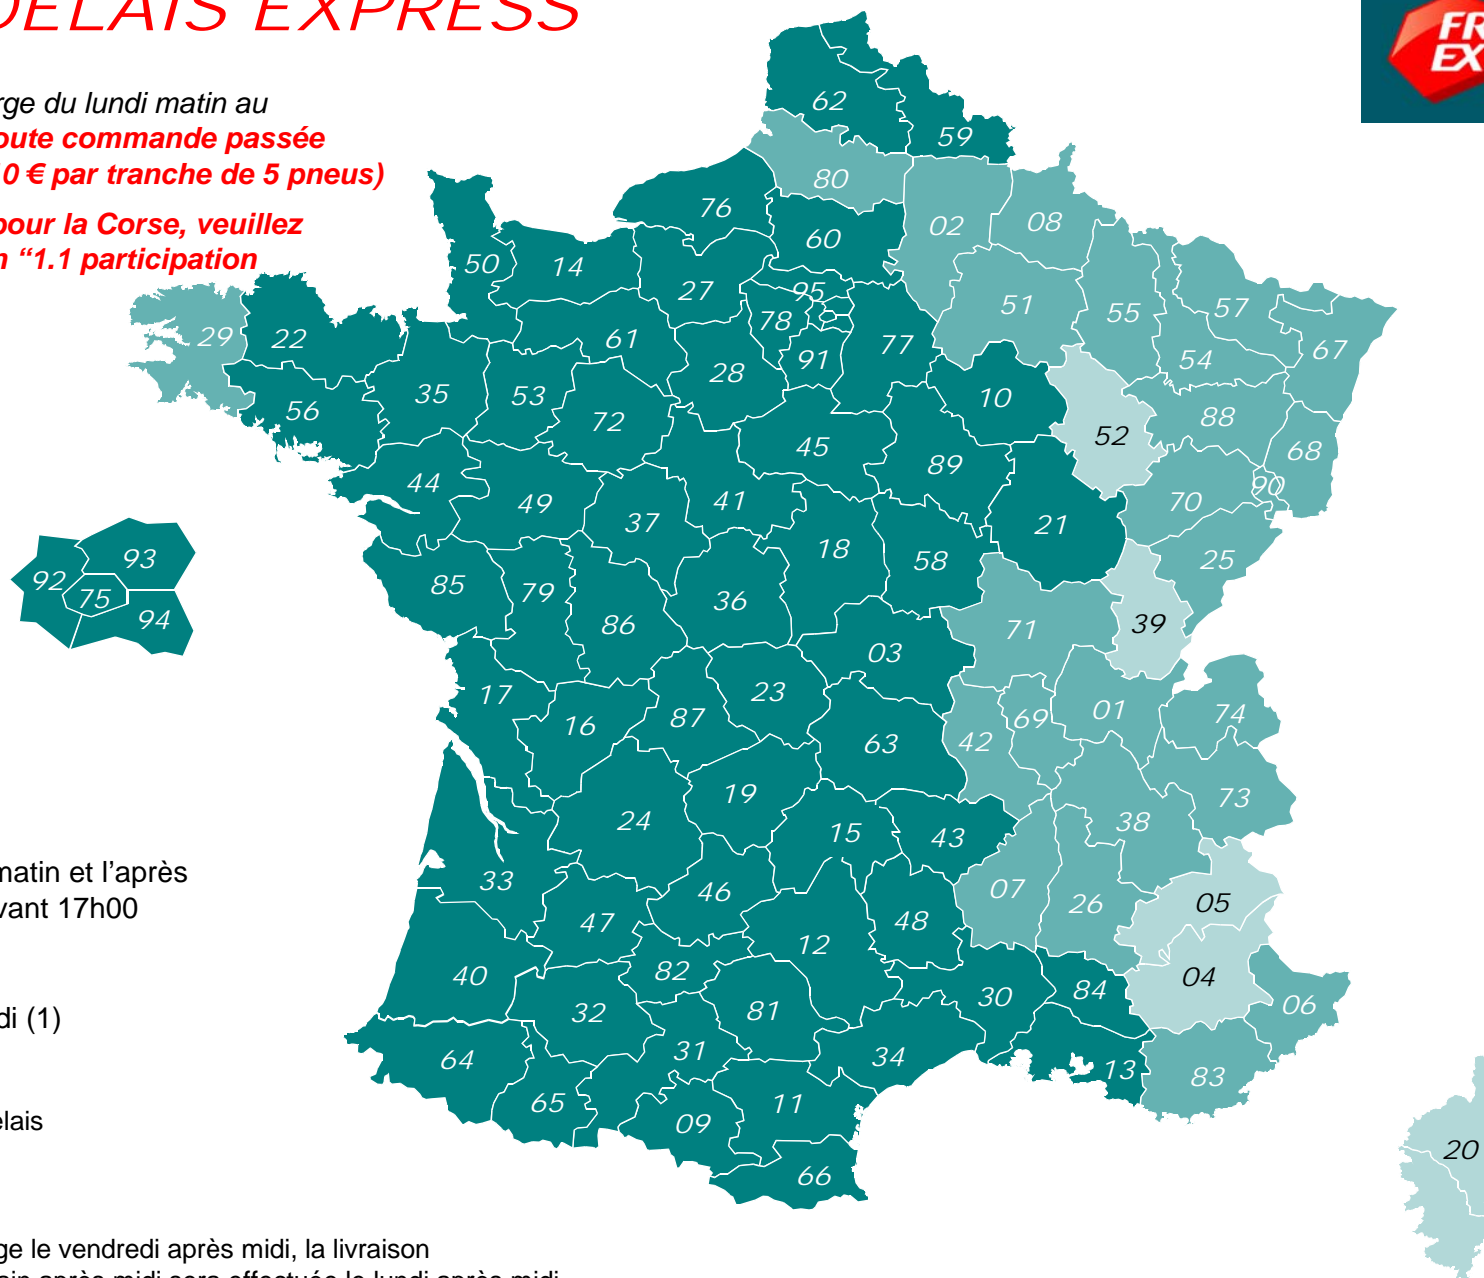

# CARTE DE DELAIS EXPRESS

## DELAIS GARANTIS

pour les envois pris en charge du lundi matin au vendredi après midi **pour toute commande passée avant 13h... (multiple de 10 € par tranche de 5 pneus)**

**Pour connaître les tarifs pour la Corse, veuillez consulter les CGV section "1.1 participation au frais de port"...**